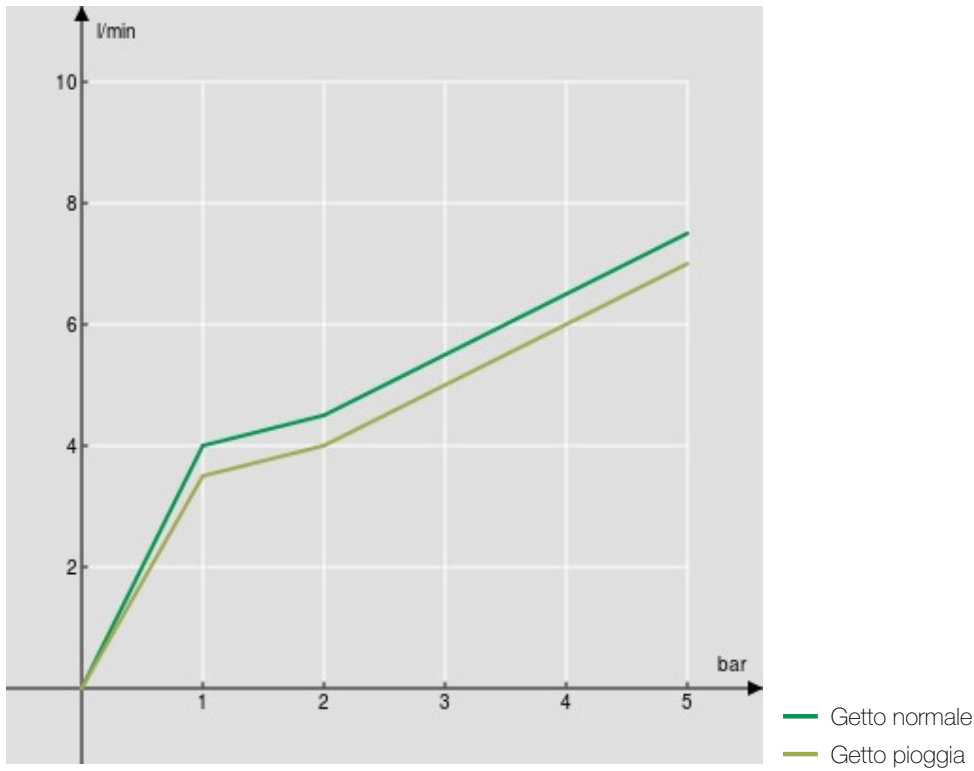

SPECIFICHE

Monocomando

Chrome

Bocca girevole 360°

Doccetta a 2 getti orientabile

Flessibili inox ø 3/8"

Limitatore di portata con freno al 50%

Imballo: 56,5 x 29 x 7,1 cm / 0,01163 m³ / 2,54 kg

CERTIFICAZIONI

DIAGRAMMA DI PORTATA: ACQUA CALDA/FREDDA

DIAGRAMMA DI PORTATA: ACQUA MISCELATA