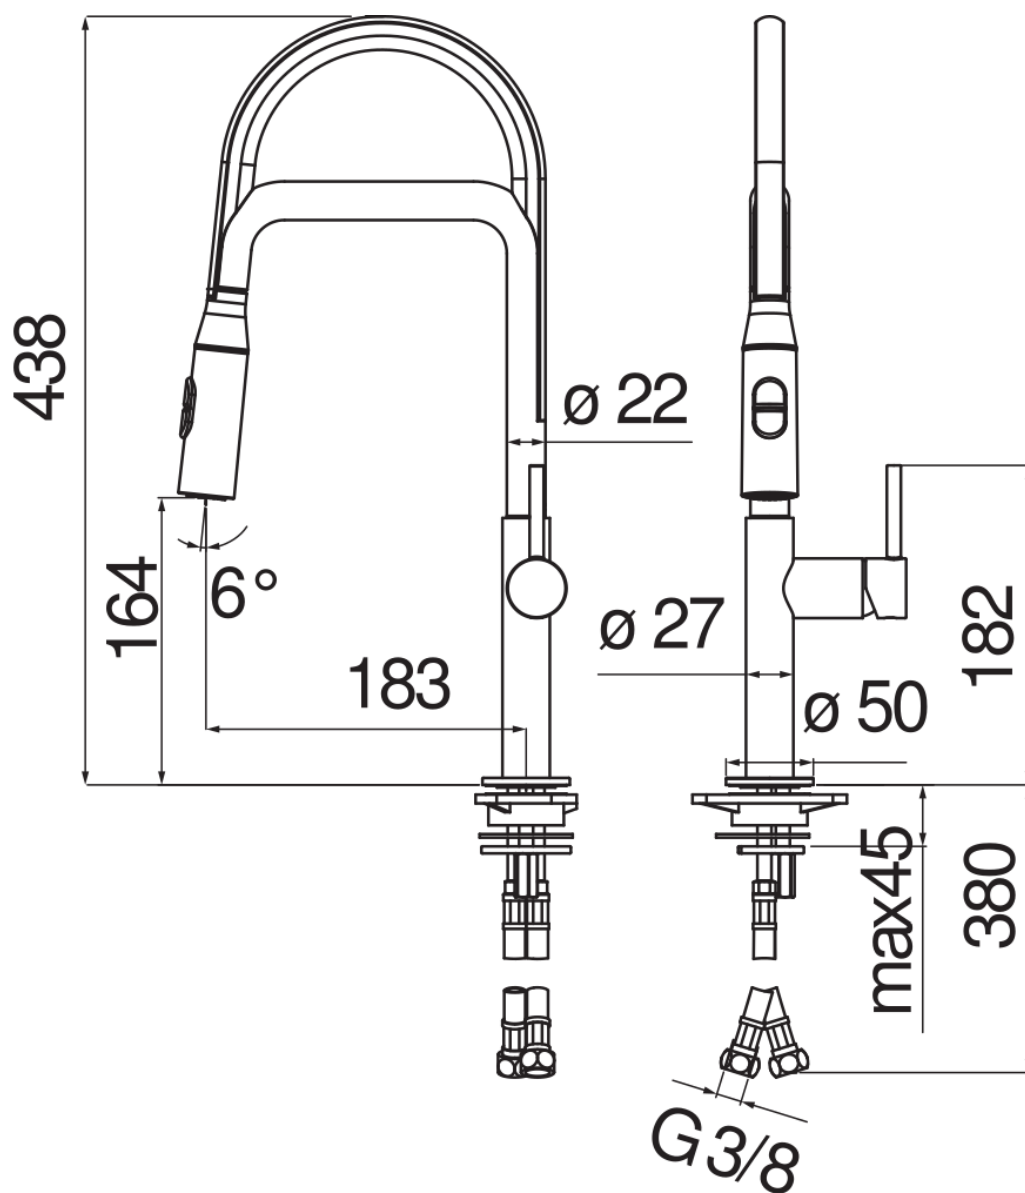

SPECIFICHE

Monocomando

Chrome

Bocca girevole 360°

Doccetta a 2 getti orientabile

Flessibili inox ø 3/8"

Limitatore di portata con freno al 50%

Imballo: 56,5 x 29 x 7,1 cm / 0,01163 m³ / 2,54 kg

CERTIFICAZIONI

DIAGRAMMA DI PORTATA: ACQUA CALDA/FREDDA

DIAGRAMMA DI PORTATA: ACQUA MISCELATA